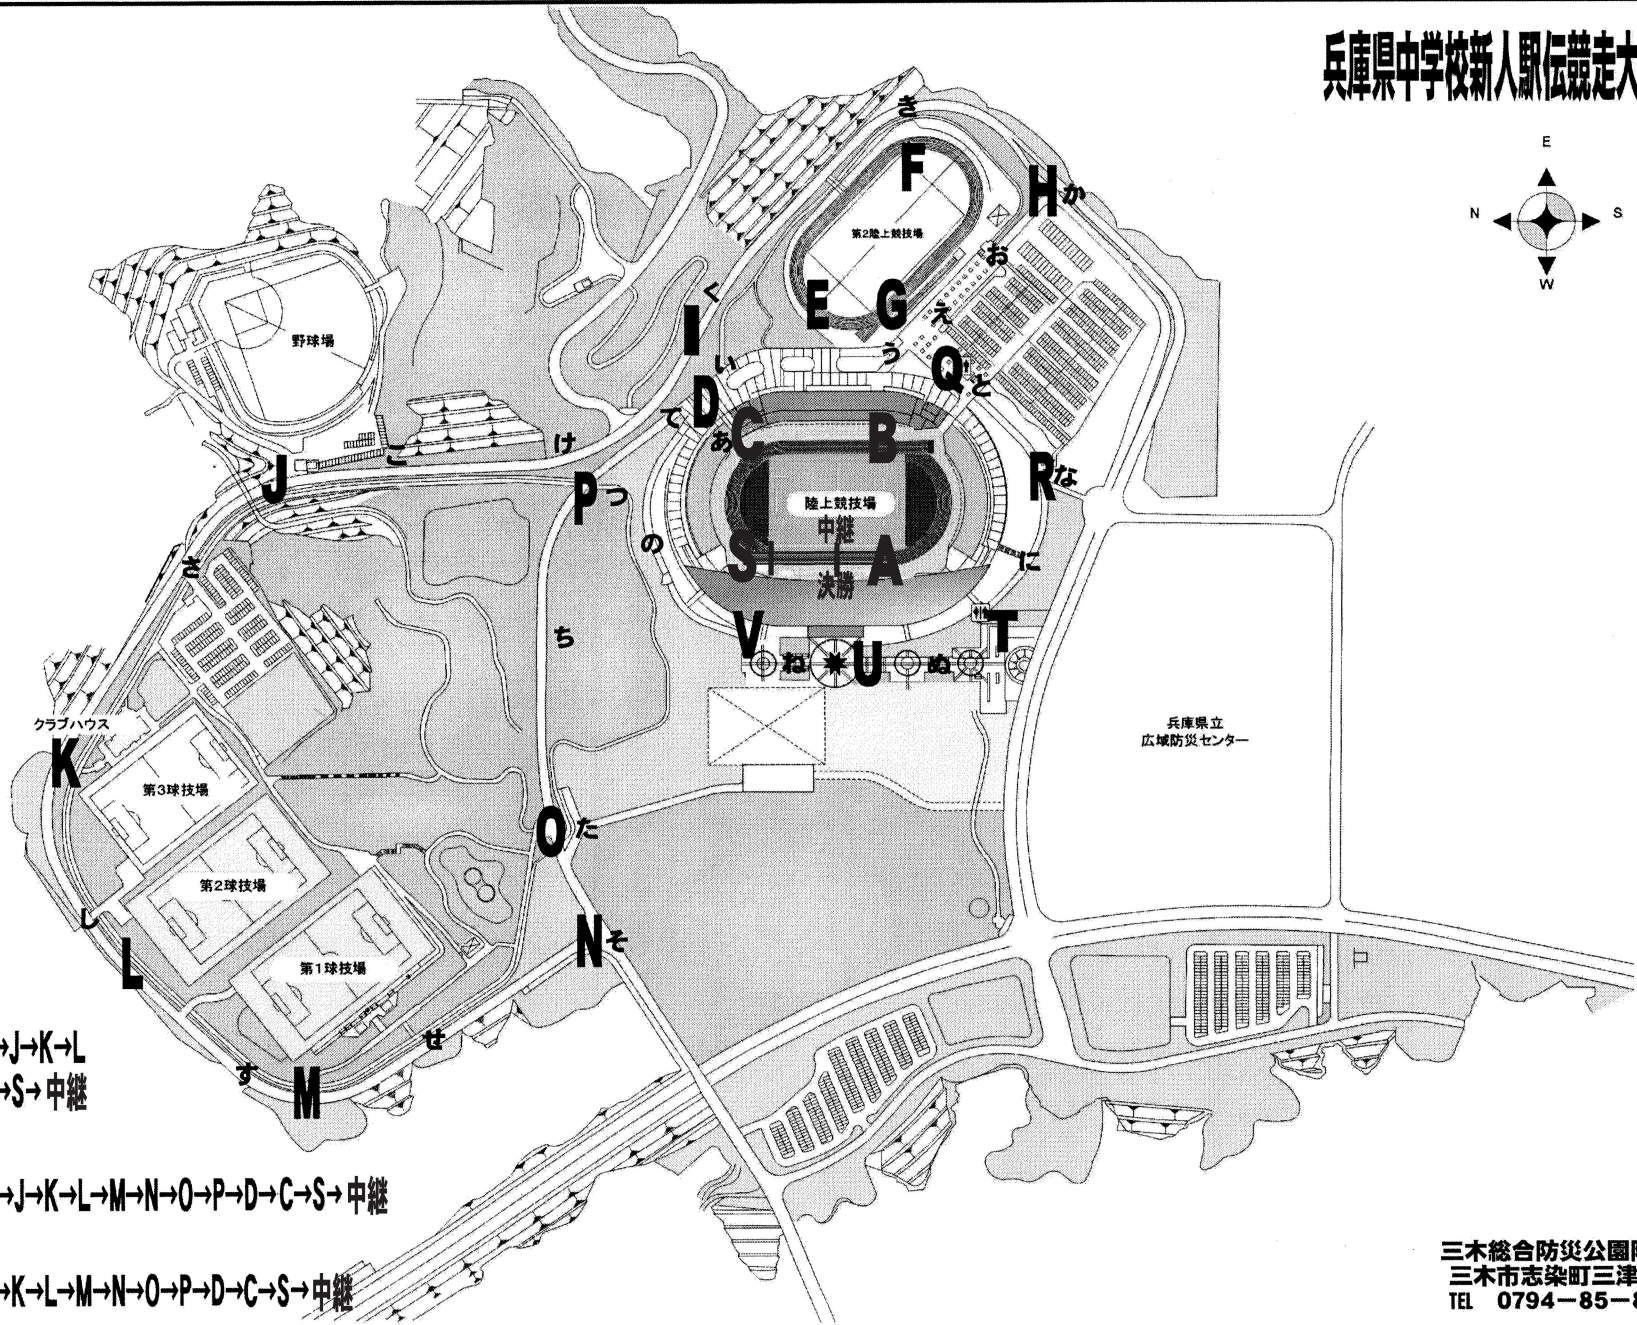

兵庫県中学校新人駅伝競走大会コース図

大コース1区 (約3km)

S→A→B→C→D→H→I→J→K→L
→M→N→O→P→D→C→S→中継

大コース (約2.9km)

中継→A→B→C→D→H→I→J→K→L→M→N→O→P→D→C→S→中継

中コース (約2.2km)

中継→A→B→C→D→I→J→K→L→M→N→O→P→D→C→S→中継

小コース (約1.6km)

中継→A→B→C→D→E→F→G→Q→R→T→U→V→D→C→S→中継

三木総合防災公園陸上競技場
三木市志染町三津田1708
TEL 0794-85-8409